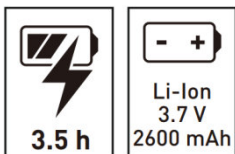

KRAFTWERK®

FAVORITE TOOLS SINCE 1979

NÁVOD K POUŽITÍ

LED ruční lampa, dobíjecí

701.000.000

1.4 W SMD LED

3.2 W COB LED

100-240 V~ 50/60 Hz
5 V --- 1.0 A

DŮLEŽITÉ! ČTĚTE POZORNĚ! USCHOVEJTE PRO BUDOUCÍ POUŽITÍ!

TECHNICKÉ SPECIFIKACE

Model	701.000.000
Třída ochrany	III
Stupeň ochrany	IP54
Ochrana proti nárazu	IK07
Vstupní napětí	100-240 V~ 50/60 Hz
Výstupní napětí	5 V $\overline{---}$ 1 A
LED	3.2 W COB, 1.4 W SMD
Lumen	500-100 lm (3.2 W) , 100 lm (1.4 W)
Lux	190-40 lx (3.2 W / 1 m), 750 lx (1.4 W / 1 m)
CRI	>70
Barevná teplota zdroje světla	6000 K
Doba nabíjení	3.5 h
Doba svícení	2-10.5 h (3.2 W), 7 h (1.4 W)
Baterie	Li-ion 3.7 V $\overline{---}$ 2600 mAh
Pro použití v teplotách mezi	-10°C ~ +40°C
Rozměry	58 x 32 x 200 mm
Hmotnost	205 g