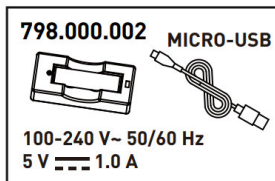

KRAFTWERK®

FAVORITE TOOLS SINCE 1979

NÁVOD K POUŽITÍ

LED ruční lampa, dobíjecí

701.000.000

1.4 W SMD LED

3.2 W COB LED

100-240 V~ 50/60 Hz
5 V --- 1.0 A

DŮLEŽITÉ! ČTĚTE POZORNĚ! USCHOVEJTE PRO BUDOUCÍ POUŽITÍ!

TECHNICKÉ SPECIFIKACE

Model	701.000.000
Třída ochrany	III
Stupeň ochrany	IP54
Ochrana proti nárazu	IK07
Vstupní napětí	100-240 V~ 50/60 Hz
Výstupní napětí	5 V $\overline{---}$ 1 A
LED	3.2 W COB, 1.4 W SMD
Lumen	500-100 lm (3.2 W) , 100 lm (1.4 W)
Lux	190-40 lx (3.2 W / 1 m), 750 lx (1.4 W / 1 m)
CRI	>70
Barevná teplota zdroje světla	6000 K
Doba nabíjení	3.5 h
Doba svícení	2-10.5 h (3.2 W), 7 h (1.4 W)
Baterie	Li-ion 3.7 V $\overline{---}$ 2600 mAh
Pro použití v teplotách mezi	-10°C ~ +40°C
Rozměry	58 x 32 x 200 mm
Hmotnost	205 g