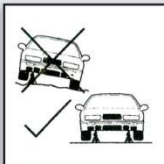

Bezpečnostní opatření k použití

Překročení maximální kapacity může způsobit vážné zranění!