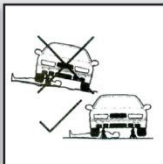

Bezpečnostní opatření k použití

Překročení maximální kapacity může způsobit vážné zranění!