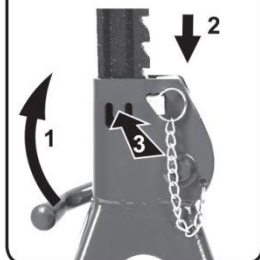

KRAFTWERK®

FAVORITE TOOLS SINCE 1979

NÁVOD K POUŽÍ TÍ Podpěry zvedáku, 2 kusy

Art. 3979

3 T

Bezpečnostní opatření k použití

Překročení maximální kapacity může způsobit vážné zranění!

Montáž

Postup

Před každým použitím zkontrolujte funkčnost a úplnost všech částí podpěry.

- ujistěte se, že povrch pod stojany zvedáku je rovný a stabilní
- umístěte podpěry pod vozidlo na pozice určené výrobcem
- vytáhněte podpěru (1) do potřebné výšky
- opatrně pokládejte vozidlo (dokud zcela nesedí na podpěře zvedáku)
- odeberte zvedák