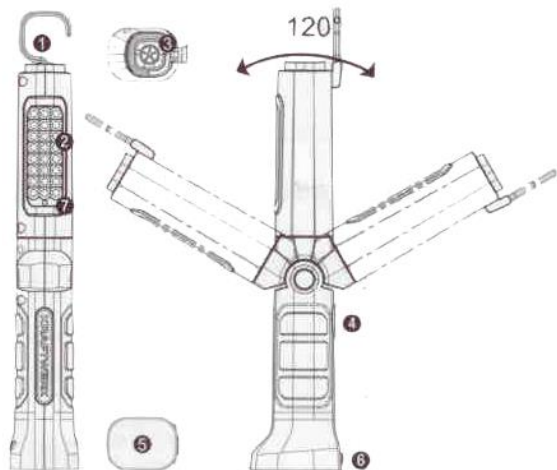

Svítilna Li-Ion 3,7V/2000mAh 24+5 LED

KR-32070

**Děkujeme, že jste si vybrali LED lampu KRAFTWERK.
Před jeho použitím si prosím pozorně přečtěte návod.**

Svítilna Li-Ion 3,7V/2000mAh 24+5 LED

KR-32070

**Děkujeme, že jste si vybrali LED lampu KRAFTWERK.
Před jeho použitím si prosím pozorně přečtěte návod.**

1. 360° otočný a sklápěcí hák
2. 24 LED
3. 5 LED
4. Vypínač
5. Magnetická základna
6. Zásuvka pro nabíjení
7. Indikátor nabíjení

1. 360° otočný a sklápěcí hák
2. 5 SMD LED
3. 1 SMD LED
4. Vypínač
5. Magnetická základna
6. Zásuvka pro nabíjení
7. Indikátor nabíjení