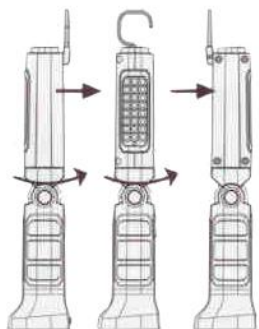

Svítilna Li-Ion 3,7V/2000mAh 24+5 LED

KR-32070

**Děkujeme, že jste si vybrali LED lampu KRAFTWERK.
Před jeho použitím si prosím pozorně přečtěte návod.**

Svítilna Li-Ion 3,7V/2000mAh 24+5 LED

KR-32070

**Děkujeme, že jste si vybrali LED lampu KRAFTWERK.
Před jeho použitím si prosím pozorně přečtěte návod.**

1. 360° otočný a sklápěcí hák
2. 24 LED
3. 5 LED
4. Vypínač
5. Magnetická základna
6. Zásuvka pro nabíjení
7. Indikátor nabíjení

1. 360° otočný a sklápěcí hák
2. 5 SMD LED
3. 1 SMD LED
4. Vypínač
5. Magnetická základna
6. Zásuvka pro nabíjení
7. Indikátor nabíjení