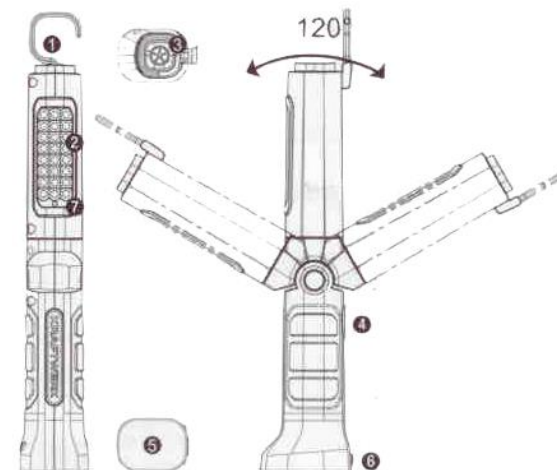

Svítilna Li-Ion 3,7V/2000mAh 24+5 LED

KR-32070

**Děkujeme, že jste si vybrali LED lampu KRAFTWERK.
Před jeho použitím si prosím pozorně přečtěte návod.**

Svítilna Li-Ion 3,7V/2000mAh 24+5 LED

KR-32070

**Děkujeme, že jste si vybrali LED lampu KRAFTWERK.
Před jeho použitím si prosím pozorně přečtěte návod.**

1. 360° otočný a sklápěcí hák
2. 24 LED
3. 5 LED
4. Vypínač
5. Magnetická základna
6. Zásuvka pro nabíjení
7. Indikátor nabíjení

1. 360° otočný a sklápěcí hák
2. 5 SMD LED
3. 1 SMD LED
4. Vypínač
5. Magnetická základna
6. Zásuvka pro nabíjení
7. Indikátor nabíjení