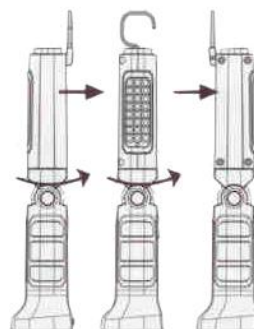

Svítilna Li-Ion 3,7V/2000mAh 24+5 LED

KR-32070

**Děkujeme, že jste si vybrali LED lampu KRAFTWERK.
Před jeho použitím si prosím pozorně přečtěte návod.**

Svítilna Li-Ion 3,7V/2000mAh 24+5 LED

KR-32070

**Děkujeme, že jste si vybrali LED lampu KRAFTWERK.
Před jeho použitím si prosím pozorně přečtěte návod.**

1. 360° otočný a sklápěcí hák
2. 24 LED
3. 5 LED
4. Vypínač
5. Magnetická základna
6. Zásuvka pro nabíjení
7. Indikátor nabíjení

1. 360° otočný a sklápěcí hák
2. 5 SMD LED
3. 1 SMD LED
4. Vypínač
5. Magnetická základna
6. Zásuvka pro nabíjení
7. Indikátor nabíjení