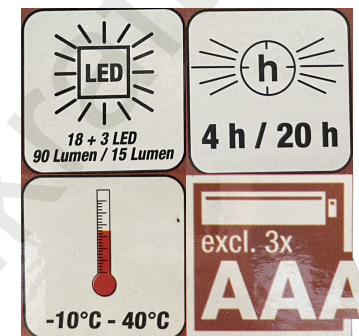

KRAFTWERK®

FAVORITE TOOLS SINCE 1979

NÁVOD K POUŽITÍ

LED ruční lampa

Art. 32068

ZÁRUKA 2 ROKY OD ZAKOUPENÍ

na výrobní a materiálové vady

Přečtete si pozorně tyto pokyny, abyste zajistili bezpečný provoz tohoto zařízení.

www.kraftwerktools.com

Dbejte opatrnosti při práci s tímto produktem! Udržujte mimo dosah dětí!

KRAFTWERK®

FAVORITE TOOLS SINCE 1979

NÁVOD K POUŽITÍ

LED ruční lampa

Art. 32068

ZÁRUKA 2 ROKY OD ZAKOUPENÍ