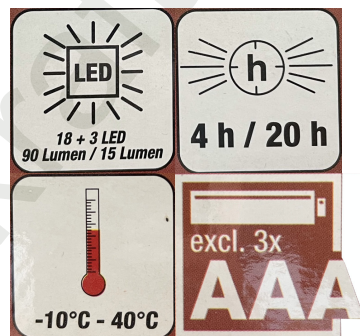

KRAFTWERK®

FAVORITE TOOLS SINCE 1979

NÁVOD K POUŽITÍ

LED ruční lampa

Art. 32068

ZÁRUKA 2 ROKY OD ZAKOUPENÍ

na výrobní a materiálové vady

Přečtete si pozorně tyto pokyny, abyste zajistili bezpečný provoz tohoto zařízení.

www.kraftwerktools.com

Dbejte opatrnosti při práci s tímto produktem! Udržujte mimo dosah dětí!

KRAFTWERK®

FAVORITE TOOLS SINCE 1979

NÁVOD K POUŽITÍ

LED ruční lampa

Art. 32068

ZÁRUKA 2 ROKY OD ZAKOUPENÍ