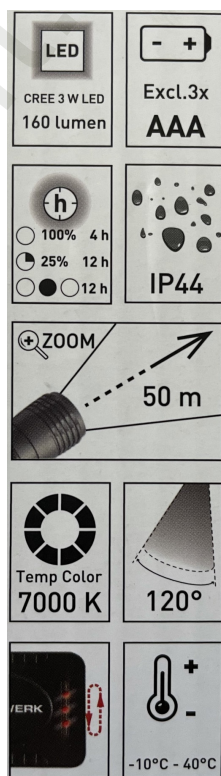

KRAFTWERK®

FAVORITE TOOLS SINCE 1979

NÁVOD K POUŽITÍ

LED lampa

Art. 32061

ZÁRUKA 2 ROKY OD ZAKOUPENÍ

na výrobní a materiálové vady

Přečtete si pozorně tyto pokyny, abyste zajistili bezpečný provoz tohoto zařízení.

www.kraftwerktools.com

Dbejte opatrnosti při práci s tímto produktem! Udržujte mimo dosah dětí!

KRAFTWERK®

FAVORITE TOOLS SINCE 1979

NÁVOD K POUŽITÍ

LED lampa

Art. 32061

ZÁRUKA 2 ROKY OD ZAKOUPENÍ