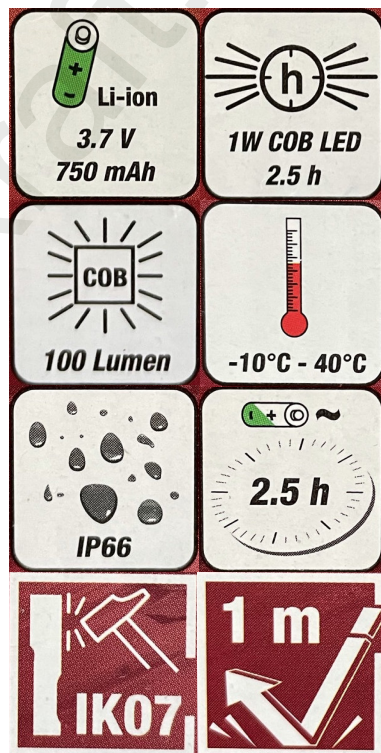

KRAFTWERK®

FAVORITE TOOLS SINCE 1979

NÁVOD K POUŽITÍ

LED lampa

Art. 32057

ZÁRUKA 2 ROKY OD ZAKOUPENÍ

na výrobní a materiálové vady

Přečtete si pozorně tyto pokyny, abyste zajistili bezpečný provoz tohoto zařízení.

www.kraftwerktools.com

Dbejte opatrnosti při práci s tímto produktem! Udržujte mimo dosah dětí!

KRAFTWERK®

FAVORITE TOOLS SINCE 1979

NÁVOD K POUŽITÍ

LED lampa

Art. 32057

ZÁRUKA 2 ROKY OD ZAKOUPENÍ