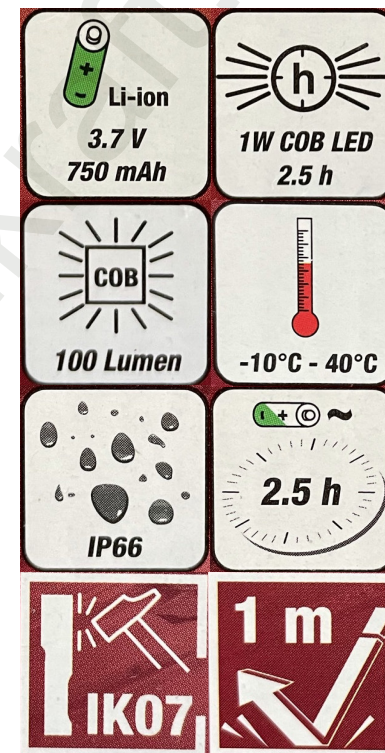

KRAFTWERK®

FAVORITE TOOLS SINCE 1979

NÁVOD K POUŽITÍ

LED lampa

Art. 32057

ZÁRUKA 2 ROKY OD ZAKOUPENÍ

na výrobní a materiálové vady

Přečtete si pozorně tyto pokyny, abyste zajistili bezpečný provoz tohoto zařízení.

www.kraftwerktools.com

Dbejte opatrnosti při práci s tímto produktem! Udržujte mimo dosah dětí!

KRAFTWERK®

FAVORITE TOOLS SINCE 1979

NÁVOD K POUŽITÍ

LED lampa

Art. 32057

ZÁRUKA 2 ROKY OD ZAKOUPENÍ