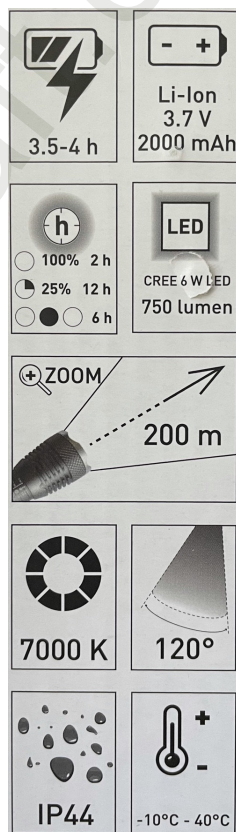

KRAFTWERK®

FAVORITE TOOLS SINCE 1979

NÁVOD K POUŽITÍ

LED lampa

Art. 32054

ZÁRUKA 2 ROKY OD ZAKOUPENÍ

na výrobní a materiálové vady

Přečtete si pozorně tyto pokyny, abyste zajistili bezpečný provoz tohoto zařízení.

www.kraftwerktools.com

Dbejte opatrnosti při práci s tímto produktem! Udržujte mimo dosah dětí!

KRAFTWERK®

FAVORITE TOOLS SINCE 1979

NÁVOD K POUŽITÍ

LED lampa

Art. 32054

ZÁRUKA 2 ROKY OD ZAKOUPENÍ