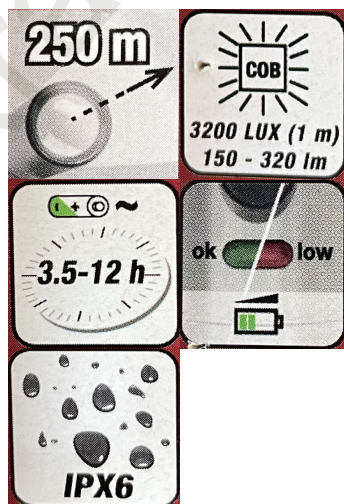

KRAFTWERK®

FAVORITE TOOLS SINCE 1979

NÁVOD K POUŽITÍ

LED lampa

Art. 32044

ZÁRUKA 2 ROKY OD ZAKOUPENÍ

na výrobní a materiálové vady

Přečtete si pozorně tyto pokyny, abyste zajistili bezpečný provoz tohoto zařízení.

www.kraftwerktools.com

Dbejte opatrnosti při práci s tímto produktem! Udržujte mimo dosah dětí!

KRAFTWERK®

FAVORITE TOOLS SINCE 1979

NÁVOD K POUŽITÍ

LED lampa

Art. 32044

ZÁRUKA 2 ROKY OD ZAKOUPENÍ