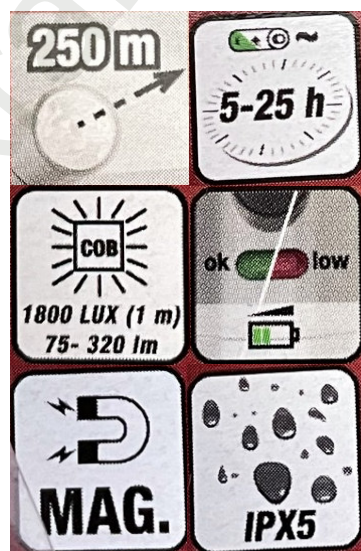

KRAFTWERK®

FAVORITE TOOLS SINCE 1979

NÁVOD K POUŽITÍ

LED lampa

Art. 32043

ZÁRUKA 2 ROKY OD ZAKOUPENÍ

na výrobní a materiálové vady

Přečtete si pozorně tyto pokyny, abyste zajistili bezpečný provoz tohoto zařízení.

www.kraftwerktools.com

Dbejte opatrnosti při práci s tímto produktem! Udržujte mimo dosah dětí!

KRAFTWERK®

FAVORITE TOOLS SINCE 1979

NÁVOD K POUŽITÍ

LED lampa

Art. 32043

ZÁRUKA 2 ROKY OD ZAKOUPENÍ