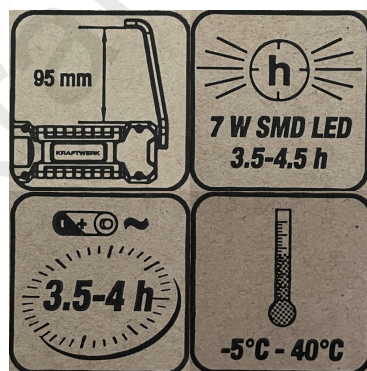

KRAFTWERK®

FAVORITE TOOLS SINCE 1979

NÁVOD K POUŽITÍ

LED lampa

Art. 32024

ZÁRUKA 2 ROKY OD ZAKOUPENÍ

na výrobní a materiálové vady

Přečtete si pozorně tyto pokyny, abyste zajistili bezpečný provoz tohoto zařízení.

www.kraftwerktools.com

Dbejte opatrnosti při práci s tímto produktem! Udržujte mimo dosah dětí!

KRAFTWERK®

FAVORITE TOOLS SINCE 1979

NÁVOD K POUŽITÍ

LED lampa

Art. 32024

ZÁRUKA 2 ROKY OD ZAKOUPENÍ