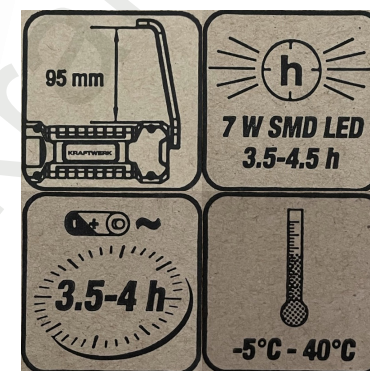

KRAFTWERK®

FAVORITE TOOLS SINCE 1979

NÁVOD K POUŽITÍ

LED lampa

Art. 32024

ZÁRUKA 2 ROKY OD ZAKOUPENÍ

na výrobní a materiálové vady

Přečtete si pozorně tyto pokyny, abyste zajistili bezpečný provoz tohoto zařízení.

www.kraftwerktools.com

Dbejte opatrnosti při práci s tímto produktem! Udržujte mimo dosah dětí!

KRAFTWERK®

FAVORITE TOOLS SINCE 1979

NÁVOD K POUŽITÍ

LED lampa

Art. 32024

ZÁRUKA 2 ROKY OD ZAKOUPENÍ