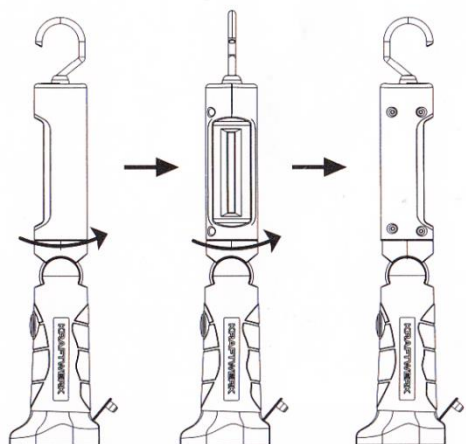

## Montážní lampa, 3 W COB LED

**KR-32022**

**Děkujeme, že jste si vybrali LED lampu KRAFTWERK.  
Před jeho použitím si prosím pozorně přečtete návod.**

## Montážní lampa, 3 W COB LED

**KR-32022**

**Děkujeme, že jste si vybrali LED lampu KRAFTWERK.  
Před jeho použitím si prosím pozorně přečtete návod.**

1. 360° otočný a 180° sklápěcí hák
2. 3 W COB LED
3. Vypínač
4. Magnetická základna
5. Zásuvka pro nabíjení

1. 360° otočný a 180° sklápěcí hák
2. 3 W COB LED
3. Vypínač
4. Magnetická základna
5. Zásuvka pro nabíjení