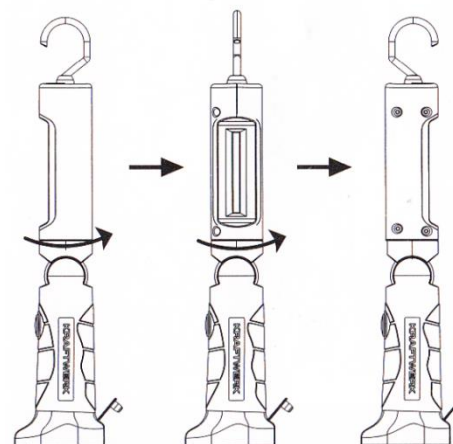

## Montážní lampa, 3 W COB LED

**KR-32022**

**Děkujeme, že jste si vybrali LED lampu KRAFTWERK.  
Před jeho použitím si prosím pozorně přečtete návod.**

## Montážní lampa, 3 W COB LED

**KR-32022**

**Děkujeme, že jste si vybrali LED lampu KRAFTWERK.  
Před jeho použitím si prosím pozorně přečtete návod.**

1. 360° otočný a 180° sklápěcí hák
2. 3 W COB LED
3. Vypínač
4. Magnetická základna
5. Zásuvka pro nabíjení

1. 360° otočný a 180° sklápěcí hák
2. 3 W COB LED
3. Vypínač
4. Magnetická základna
5. Zásuvka pro nabíjení