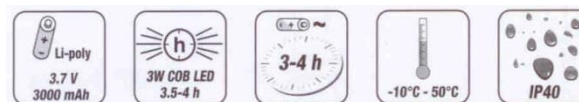

## Montážní lampa, 3 W COB LED

**KR-32022**

**Děkujeme, že jste si vybrali LED lampu KRAFTWERK.  
Před jeho použitím si prosím pozorně přečtete návod.**

## Montážní lampa, 3 W COB LED

**KR-32022**

**Děkujeme, že jste si vybrali LED lampu KRAFTWERK.  
Před jeho použitím si prosím pozorně přečtete návod.**

1. 360° otočný a 180° sklápěcí hák
2. 3 W COB LED
3. Vypínač
4. Magnetická základna
5. Zásuvka pro nabíjení