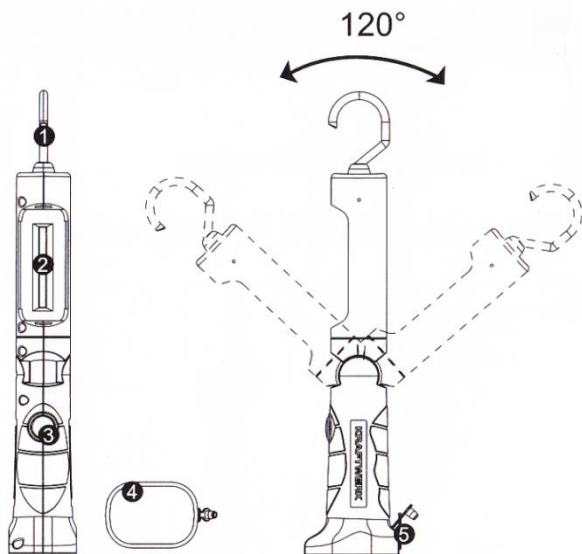

## Montážní lampa, 3 W COB LED

**KR-32022**

**Děkujeme, že jste si vybrali LED lampu KRAFTWERK.  
Před jeho použitím si prosím pozorně přečtete návod.**

## Montážní lampa, 3 W COB LED

**KR-32022**

**Děkujeme, že jste si vybrali LED lampu KRAFTWERK.  
Před jeho použitím si prosím pozorně přečtete návod.**

1. 360° otočný a 180° sklápěcí hák
2. 3 W COB LED
3. Vypínač
4. Magnetická základna
5. Zásuvka pro nabíjení

1. 360° otočný a 180° sklápěcí hák
2. 3 W COB LED
3. Vypínač
4. Magnetická základna
5. Zásuvka pro nabíjení