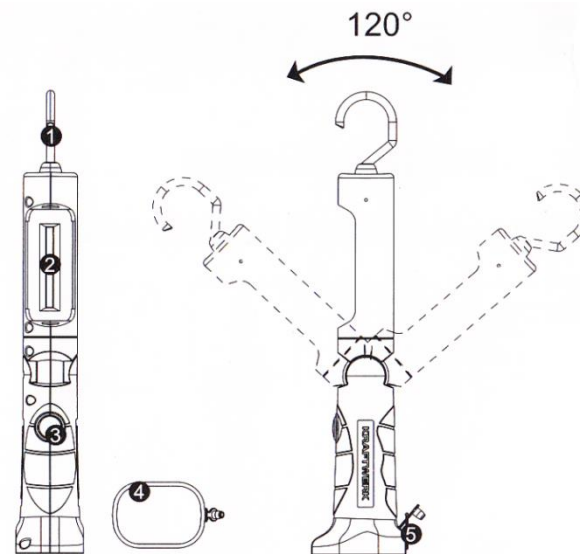

## Montážní lampa, 3 W COB LED

**KR-32022**

**Děkujeme, že jste si vybrali LED lampu KRAFTWERK.  
Před jeho použitím si prosím pozorně přečtete návod.**

## Montážní lampa, 3 W COB LED

**KR-32022**

**Děkujeme, že jste si vybrali LED lampu KRAFTWERK.  
Před jeho použitím si prosím pozorně přečtete návod.**

1. 360° otočný a 180° sklápěcí hák
2. 3 W COB LED
3. Vypínač
4. Magnetická základna
5. Zásuvka pro nabíjení

1. 360° otočný a 180° sklápěcí hák
2. 3 W COB LED
3. Vypínač
4. Magnetická základna
5. Zásuvka pro nabíjení