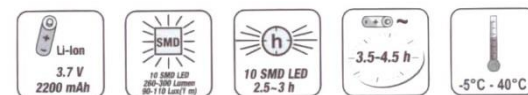

Montážní lampa, 10 + 1 SMD LED

KR-32018

**Děkujeme, že jste si vybrali LED lampu KRAFTWERK.
Před jeho použitím si prosím pozorně přečtěte návod.**

Montážní lampa, 10 + 1 SMD LED

KR-32018

**Děkujeme, že jste si vybrali LED lampu KRAFTWERK.
Před jeho použitím si prosím pozorně přečtěte návod.**

1. 10 SMD LED
2. 1 SMD LED
3. Vypínač
1x = svítí 10 SMD LED
2x = svítí 1 SMD LED
3x = vypnuto
4. Magnetická základna
5. Zdiřka pro nabíjení

1. 10 SMD LED
2. 1 SMD LED
3. Vypínač
1x = svítí 10 SMD LED
2x = svítí 1 SMD LED
3x = vypnuto
4. Magnetická základna
5. Zdiřka pro nabíjení