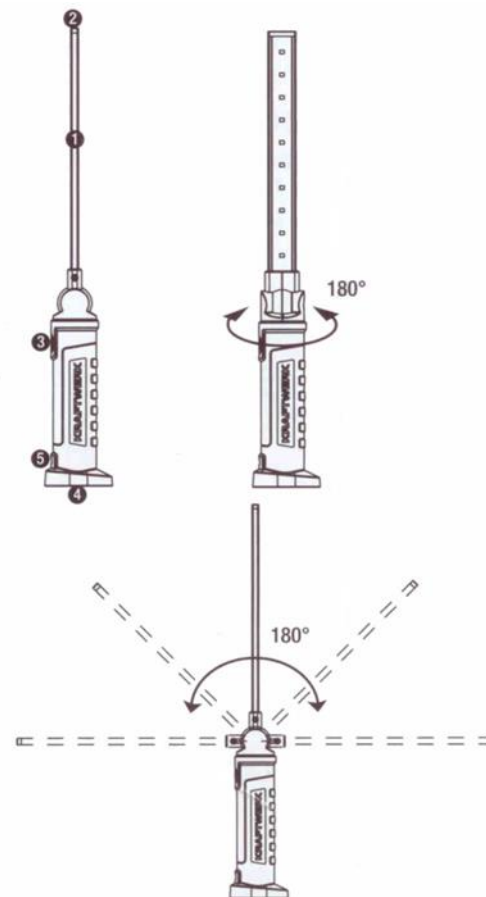

Montážní lampa, 10 + 1 SMD LED

KR-32018

**Děkujeme, že jste si vybrali LED lampu KRAFTWERK.
Před jeho použitím si prosím pozorně přečtěte návod.**

Montážní lampa, 10 + 1 SMD LED

KR-32018

**Děkujeme, že jste si vybrali LED lampu KRAFTWERK.
Před jeho použitím si prosím pozorně přečtěte návod.**

1. 10 SMD LED
2. 1 SMD LED
3. Vypínač
1x = svítí 10 SMD LED
2x = svítí 1 SMD LED
3x = vypnuto
4. Magnetická základna
5. Zdiřka pro nabíjení

1. 10 SMD LED
2. 1 SMD LED
3. Vypínač
1x = svítí 10 SMD LED
2x = svítí 1 SMD LED
3x = vypnuto
4. Magnetická základna
5. Zdiřka pro nabíjení