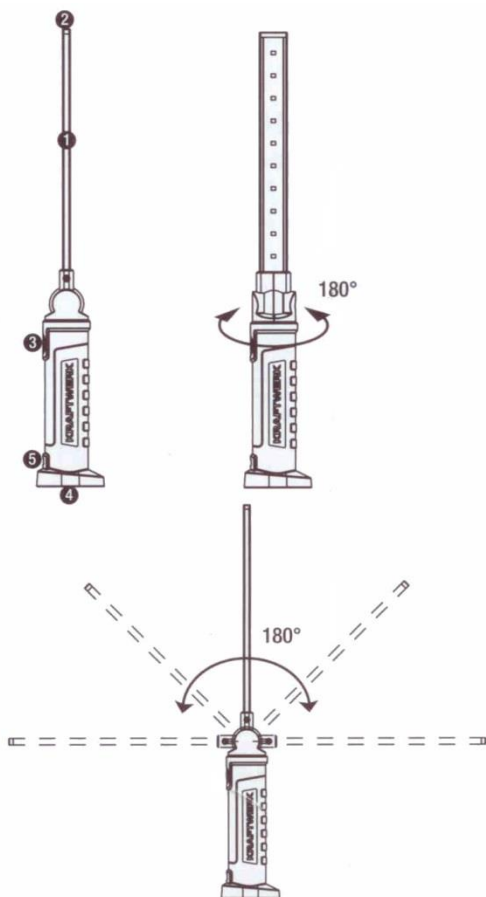

Montážní lampa, 10 + 1 SMD LED

KR-32018

**Děkujeme, že jste si vybrali LED lampu KRAFTWERK.
Před jeho použitím si prosím pozorně přečtěte návod.**

Montážní lampa, 10 + 1 SMD LED

KR-32018

**Děkujeme, že jste si vybrali LED lampu KRAFTWERK.
Před jeho použitím si prosím pozorně přečtěte návod.**

1. 10 SMD LED
2. 1 SMD LED
3. Vypínač
1x = svítí 10 SMD LED
2x = svítí 1 SMD LED
3x = vypnuto
4. Magnetická základna
5. Zdiřka pro nabíjení

1. 10 SMD LED
2. 1 SMD LED
3. Vypínač
1x = svítí 10 SMD LED
2x = svítí 1 SMD LED
3x = vypnuto
4. Magnetická základna
5. Zdiřka pro nabíjení