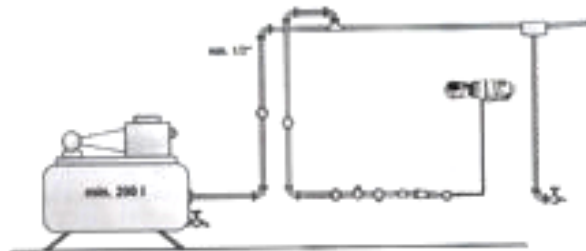

Prohlašuje zodpovědně, že výrobek zcela odpovídá typu 89/392/EWG, změněno na 91/368/EWG:

Označení : Pneumatická ráčna ¼ multifunkční

Typ: Čtyřhranné nářadí s pohonem určené ke šroubování

Harmonizováno a odpovídající národní normě:

EN 792-6/EN 28927 – 2/EN ISO 15744:2002

Technická data

					
1/4"	40,7	6,7–40,7	850	<3	85
					
0,5	155	1/4"	10	113	6,2

min. 200 l

Bezpečnostní pokyny

- noste pracovní rukavice a ochranné brýle
- chraňte si sluch
- noste přiléhavé oblečení
- přístroje se stlačeným vzduchem nepatří dětem do rukou
- používejte pouze vysoce odolné nástavce
- pokud přístroj běží, nedotýkejte se nástavce
- nepoužívejte přístroj v prostorách, kde hrozí nebezpečí výbuchu