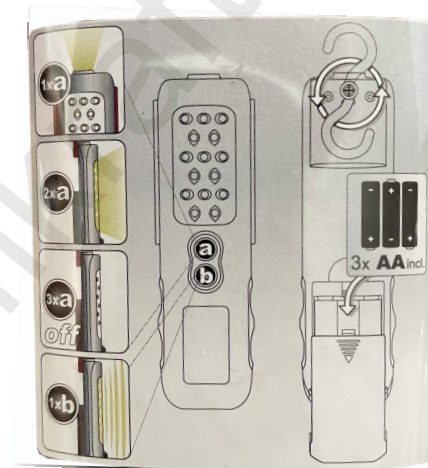

NÁVOD K POUŽITÍ

LED lampa

Art. 1895

ZÁRUKA 2 ROKY OD ZAKOUPENÍ

na výrobní a materiálové vady

Přečtete si pozorně tyto pokyny, abyste zajistili bezpečný provoz tohoto zařízení.

www.kraftwerktools.com

ZÁRUKA 2 ROKY OD ZAKOUPENÍ

na výrobní a materiálové vady

Přečtete si pozorně tyto pokyny, abyste zajistili bezpečný provoz tohoto zařízení.

www.kraftwerktools.com

Dbejte opatrnosti při práci s tímto produktem! Udržujte mimo dosah dětí!

Dbejte opatrnosti při práci s tímto produktem! Udržujte mimo dosah dětí!