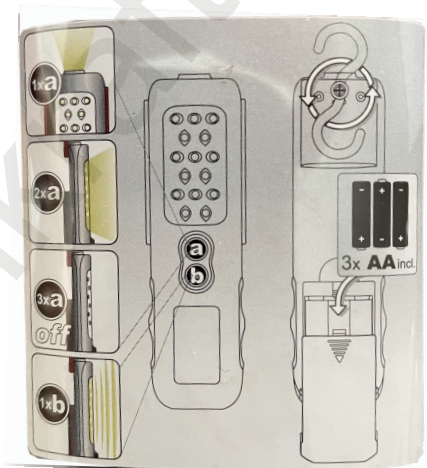

KRAFTWERK®

FAVORITE TOOLS SINCE 1979

NÁVOD K POUŽITÍ

LED lampa

Art. 1895

KRAFTWERK®

FAVORITE TOOLS SINCE 1979

NÁVOD K POUŽITÍ